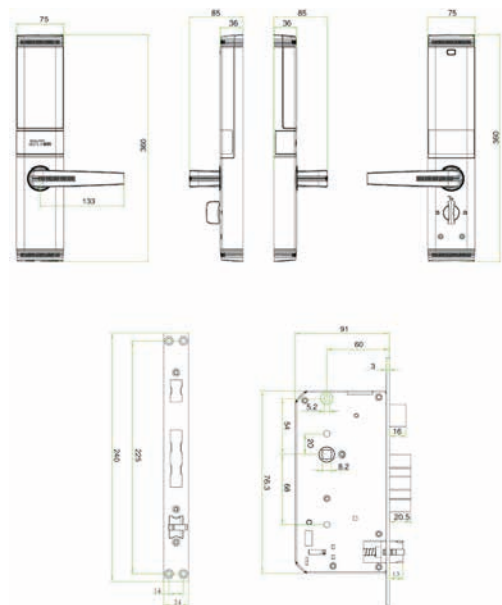

Dimensiones

www.zkteco.com

www.zktecolatinoamerica.com

Derechos de Autor © 2017, ZKTeco CO., LTD. Todos los derechos reservados. ZKTeco puede, en cualquier momento y sin previo aviso, realizar cambios o mejoras en los productos y servicios o detener su producción o comercialización. El logo ZKTeco y la marca son propiedad de ZKTeco CO., LTD.