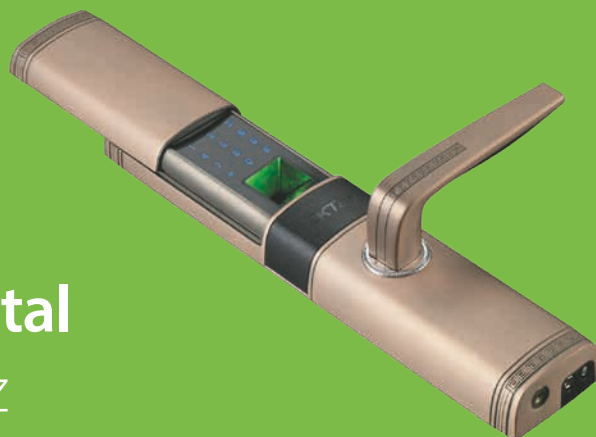

TL200

Cerradura de Huella Digital Anti-Robo con Guía de Voz

TL200 es una cerradura de huella digital con guía por medio de voz lo que permite un manejo más rápido y sencillo. La cerradura es considerada anti-roboto ya que cuenta con un pestillo y dos cerrojos de seguridad, que permiten al usuario bloquear la puerta tanto desde el exterior como del interior, lo que proporciona alta seguridad al hogar.

La TL200 cuenta con diferentes métodos para realizar la apertura como huella digital, contraseña, tarjeta y llave.

Integrada con una cubierta deslizable de metal para proteger el sensor de huellas digitales y el teclado. Además cuenta con tecnología electromecánica avanzada, que brinda mayor bienestar y comodidad en el hogar.

Huella Digital

Contraseña

Proximidad

Llave

Guía por Voz

Alarma

USB Host

Cobre

Plata

Oro

- Nuevo algoritmo de reconocimiento de huellas.
- Cubierta deslizable de metal para proteger el sensor de huellas y el teclado.
- Cerradura inteligente, anti-robo con un pestillo y dos cerrojos de seguridad.
- Diseño de manija inactiva que evita la entrada por la fuerza.
- Diseño de manija reversible para adaptarse a ambas direcciones de apertura de la puerta.
- Contraseña aleatoria para aumentar la seguridad.
- Cuatro formas de desbloqueo: huella, contraseña, tarjeta y llave.
- Voz guía para una operación más sencilla.
- Los datos registrados se guardan incluso si hay pérdida de energía.
- Función de contraseña aleatoria.
- Alarma inteligente para desmontaje forzado / batería baja / operación no autorizada.
- Modo normalmente abierto.
- Sincronización de datos de usuario.
- Apertura de emergencia por medio de llave (oculta) o batería de 9v.
- Apertura a distancia (opcional sobre pedido).