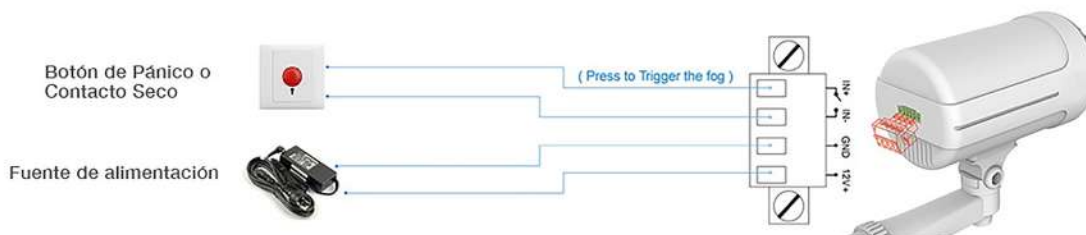

DATASHEET

Características principales:

Velocidad de nebulización más rápida

Disparador de 1 segundo, 8 segundos cubren el área completa sin tiempo de calentamiento

El contenedor del módulo de niebla se puede reemplazar fácilmente, el generador se puede usar muchas veces

Biodegradable y completamente seguro para humanos y animales; no afecta la ropa, el mobiliario y el equipo eléctrico.

Bajo consumo de energía

Montaje compatible 827-09W

Ya incluye cartucho de niebla para una sola expulsión, se recomienda adquirir otro SF501PC para pruebas de funcionamiento.

Trigger	Botón de pánico / interruptor de encendido y apagado	
Accionado por contacto seco.	Conecte el IN + y IN-, presione el botón al menos 1 segundo (sugiera 5-8 segundos), expulsión de niebla. Cambia al modo de ahorro de energía cuando el circuito se cierra.	
Especificaciones.	Alimentación:	12 Vcc, 3ª
	Consumo en Watts:	0-24W
	Temperatura de trabajo:	-10°C-50°C
	Humedad de trabajo:	-10%-80%
	Instalación:	En muro o techo
	Tiempo estimado de cubrimiento por la niebla:	8-10 segundos
	Tiempo de niebla densa:	30-45 Minutos
Tornillería incluida	Peso del generador con soporte: 1.9 Kg aprox.	Peso con embalaje: 2 Kg aprox.